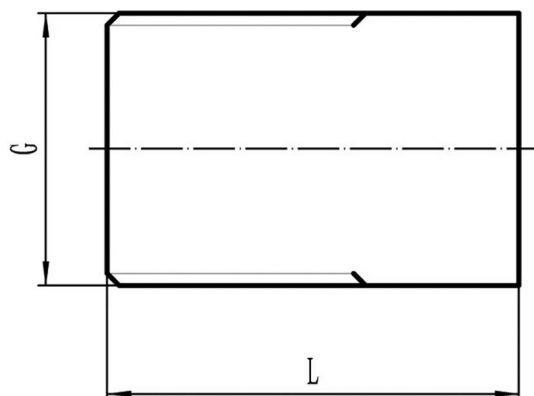

Art. 2.0532

Beschrieb: Anschweissnippel
Material: Stahl schwarz

Description: mamelon à souder
Matériel: acier noir

2.0532.	025	026	038	039	050	051	075	076	100	101	125	126
G	1/4"	1/4"	3/8"	3/8"	1/2"	1/2"	3/4"	3/4"	1"	1"	1 1/4"	1 1/4"
L	60	100	60	100	60	100	60	100	60	100	60	100
Verpackung / Emballage												
Polybag	10	10	10	10	10	10	10	10	10	10	10	10