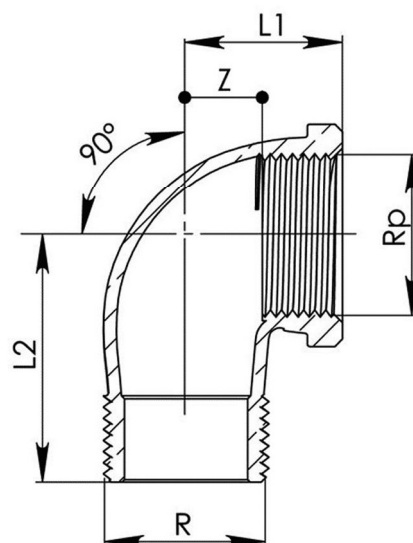

# Art. 4.0092

**Beschrieb:** Winkel 90°  
**Material:** Rotguss CC499K / DIN 50930-6  
**Gewindeart:** IG-Rp / AG-R / ISO 7-1  
**Bemerkungen:** SVGW Wasser 1/8" - 4"  
 SVGW Gas 1/4" - 2"  
 DVGW 3/8" - 2"

**Description:** équerre 90°  
**Matériel:** bronze CC499K / DIN 50930-6  
**Filetage:** f-Rp / m-R / ISO 7-1  
**Remarques:** SSIGE Eau 1/8" - 4"  
 SSIGE Gaz 1/4" - 2"  
 DVGW 3/8" - 2"

4.0092.	025	038	050	075	100	125	150	200	250	300
Rp/R	1/4"	3/8"	1/2"	3/4"	1"	1 1/4"	1 1/2"	2"	2 1/2"	3"
L1	15	17	25	29	32	38	42	51	61	79
L2	27	30	37	39	49	56	66	75	94	111
Z	8	8	13	18	17	22	28	30	39	54
<b>Verpackung / Emballage</b>										
Polybag	10	10	10	10	10	10	5	5	1	1
Box		500	300	160	100	50	35	20		