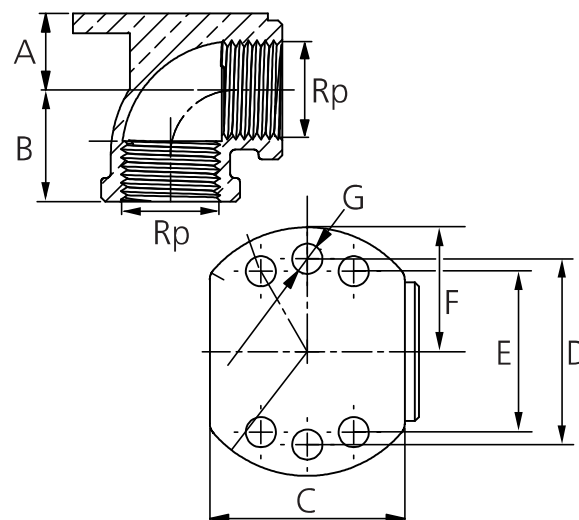

Art. 4.0094

Beschrieb: Winkel mit Wandflansch
Material: Rotguss CC499K / DIN 50930-6
Gewindeart: IG-Rp / ISO 7-1
Bemerkungen: SVGW Wasser 1/8" - 4"
 SVGW Gas 1/4" - 2"
 DVGW 3/8" - 2"

Description: équerre avec patte de fixation
Matériel: bronze CC499K / DIN 50930-6
Filetage: f-Rp / ISO 7-1
Remarques: SSIGE Eau 1/8" - 4"
 SSIGE Gaz 1/4" - 2"
 DVGW 3/8" - 2"