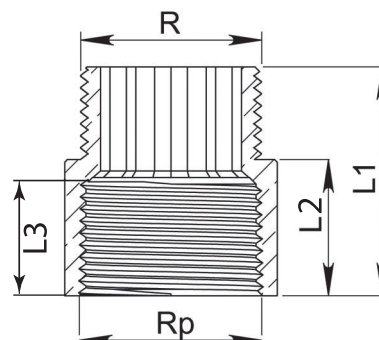

# Art. 4.0526

**Beschrieb:** Hahnenverlängerungen mit Innenvielkant, durchgeschnittenes Gewinde

**Material:** Rotguss CC499K / DIN 50930-6

**Gewindeart:** IG-Rp / AG-R / ISO 7-1

**Bemerkungen:** SVGW Wasser 1/8" - 4"  
SVGW Gas 1/4" - 2"  
DVGW 3/8" - 2"

**Description:** rallonge de robinet avec multi-pans intérieur, entièrement fileté

**Matériel:** bronze CC499K / DIN 50930-6

**Filetage:** f-Rp / m-R / ISO 7-1

**Remarques:** SSIGE Eau 1/8" - 4"  
SSIGE Gaz 1/4" - 2"  
DVGW 3/8" - 2"