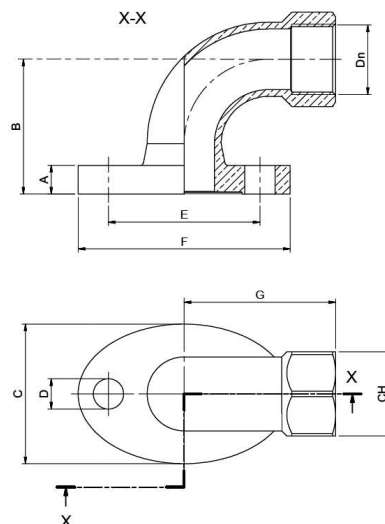

# Art. 4.0670

**Beschrieb:** Bogen für Wassermesser  
**Material:** Rotguss CC499K  
**Dichtung:** Gummidichtung NBR Art. Nr. 4.0675. PN10/40 - Einsatztemperatur 70°  
**Betriebsdruck:** PN 16  
**Gewindeart:** IG-Rp / ISO 7-1

**Description:** coude pour compteur d'eau  
**Matériel:** bronze CC499K  
**Joints:** joint gomme NBR art. 4.0675. PN10/40 - température d'utilisation 70°  
**Pression de service:** PN 16  
**Filetage:** f-Rp / ISO 7-1

4.0670.	075	100	125	150
Rp	3/4"	1"	1 1/4"	1 1/2"
A	17	17	17	17
B	80	80	80	130
C	83	83	83	83
F	126	126	126	126
G	115	87	90	57
E	90	90	90	90
D	18	18	18	18
<b>Verpackung / Emballage</b>				
Polybag	1	1	1	1