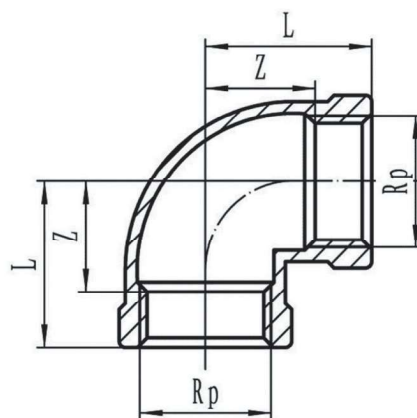

# Art. 8.0090

**Beschrieb:** Winkel 90°  
**Material:** Edelstahl AISI 316 - 1.4408 / ISO 4144  
**Gewindeart:** IG-Rp / ISO 7-1  
**Bemerkungen:** SVGW Wasser 3/8" - 4"  
 SVGW Gas 3/4" - 2"

**Description:** équerre 90°  
**Matériel:** inox AISI 316 - 1.4408 / ISO 4144  
**Filetage:** f-Rp / ISO 7-1  
**Remarques:** SSIGE Eau 3/8" - 4"  
 SSIGE Gaz 3/4" - 2"

8.0090.	025	038	050	075	100	125	150	200	250	300	400
<b>Rp</b>	1/4"	3/8"	1/2"	3/4"	1"	1 1/4"	1 1/2"	2"	2 1/2"	3"	4"
<b>L</b>	18	23	27	32	38	45	48	57	68	70	93
<b>Z</b>	7	10	17	22	20	28	29	37	44	44	68
<b>Verpackung / Emballage</b>											
<b>Polybag</b>	10	10	10	10	10	10	5	5	1	1	1