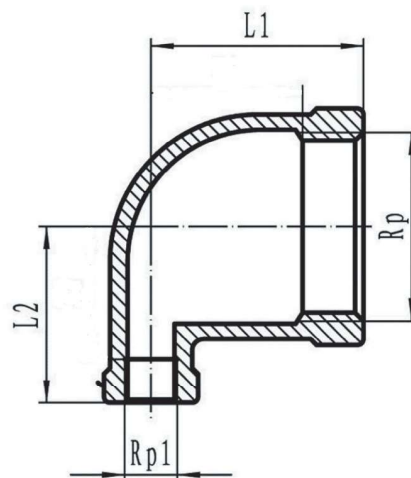

Art. 8.0091

Beschrieb: Winkel reduziert 90°
Material: Edelstahl AISI 316 - 1.4408 / ISO 4144
Gewindeart: IG-Rp / ISO 7-1
Bemerkungen: SVGW Wasser 3/8" - 4"
 SVGW Gas 3/4" - 2"

Description: équerre réduit 90°
Matériel: inox AISI 316 - 1.4408 / ISO 4144
Filetage: f-Rp / ISO 7-1
Remarques: SSIGE Eau 3/8" - 4"
 SSIGE Gaz 3/4" - 2"

8.0091.	025	038	050	075	076	100	101	125	126	150	151	202
Rp	1/4"	3/8"	1/2"	3/4"	3/4"	1"	1"	1 1/4"	1 1/4"	1 1/2"	1 1/2"	2"
Rp1	1/8"	1/4"	3/8"	3/8"	1/2"	1/2"	3/4"	3/4"	1"	1"	1 1/4"	1 1/2"
L1	12	17	26	23	28	34	36	38	40	45	47	56
L2	14	18	24	25	31	32	32	40	37	42	47	52
Verpackung / Emballage												
Polybag	10	10	10	10	10	10	10	10	10	5	5	5