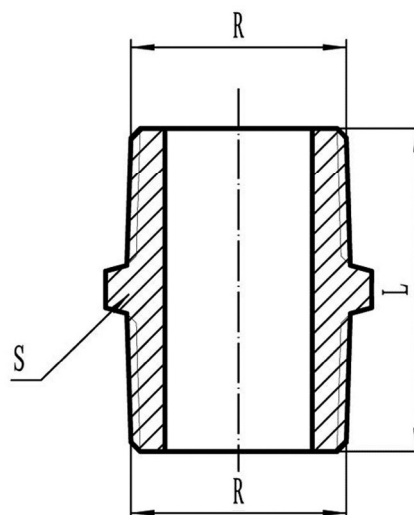

Art. 8.0280

Beschrieb: Doppelnippel
Material: Edelstahl AISI 316 - 1.4408
Gewindeart: AG-R / ISO 7-1
Bemerkungen: SVGW Wasser 3/8" - 4"
 SVGW Gas 3/4" - 2"

Description: mamelon double
Matériel: inox AISI 316 - 1.4408
Filetage: m-R / ISO 7-1
Remarques: SSIGE Eau 3/8" - 4"
 SSIGE Gaz 3/4" - 2"

8.0280.	013	025	038	050	075	100	125	150	200	250	300	400
R	1/8"	1/4"	3/8"	1/2"	3/4"	1"	1 1/4"	1 1/2"	2"	2 1/2"	3"	4"
L	28	32	37	40	42	46	51	56	65	71	68	80
S	15	15	19	23	28	35	44	51	61	80	91	117
Verpackung / Emballage												
Polybag	10	10	10	10	10	10	10	5	5	1	1	1