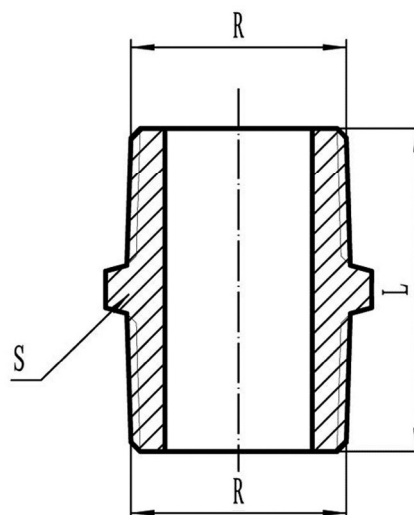

Art. 8.0280

Beschrieb: Doppelnippel
Material: Edelstahl AISI 316 - 1.4408 / ISO 4144
Gewindeart: AG-R / ISO 7-1
Bemerkungen: SVGW Wasser 3/8" - 4"
 SVGW Gas 3/4" - 2"

Description: mamelon double
Matériel: inox AISI 316 - 1.4408 / ISO 4144
Filetage: m-R / ISO 7-1
Remarques: SSIGE Eau 3/8" - 4"
 SSIGE Gaz 3/4" - 2"

8.0280.	013	025	038	050	075	100	125	150	200	250	300	400
R	1/8"	1/4"	3/8"	1/2"	3/4"	1"	1 1/4"	1 1/2"	2"	2 1/2"	3"	4"
L	21	26	28	35	37	43	48,5	48,5	58	60	67,5	83
S	15	15	19	23	28	35	44	51	61	78	91	117
Verpackung / Emballage												
Polybag	10	10	10	10	10	10	10	5	5	1	1	1