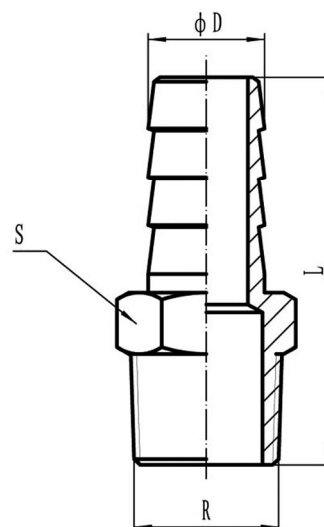

Art. 8.0380

Beschrieb: Schlauchtülle
Material: Edelstahl AISI 316 - 1.4408
Gewindeart: AG-R / ISO 7-1
Bemerkungen: SVGW Wasser 3/8" - 4"
 SVGW Gas 3/4" - 2"

Description: raccord de tuyaux
Matériel: inox AISI 316 - 1.4408
Filetage: m-R / ISO 7-1
Remarques: SSIGE Eau 3/8" - 4"
 SSIGE Gaz 3/4" - 2"

8.0380.	013	025	038	050	075	100	125	150	200	250	300	400
R	1/8"	1/4"	3/8"	1/2"	3/4"	1"	1 1/4"	1 1/2"	2"	2 1/2"	3"	4"
D	7	9	10	13,5	20	26	33	39	52	65	77	102
L	35	40	42,5	47,5	52,5	60	68	71	80	118	108	119
S	12	14	18	22,5	28	35	44	50	62	79	90	117
Verpackung / Emballage												
Polybag	10	10	10	10	10	10	10	10	5	1	1	1