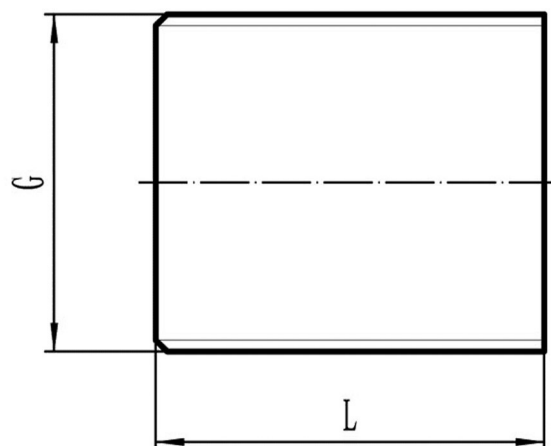

# Art. 8.0531

**Beschrieb:** Gewindenippel  
**Material:** Edelstahl AISI 316 - 1.4408  
**Gewindeart:** AG-G / ISO 228-1  
**Bemerkungen:** SVGW Gas 3/4" - 2"

**Description:** mamelon fileté  
**Matériel:** inox AISI 316 - 1.4408  
**Filetage:** m-G / ISO 228-1  
**Remarques:** SSIGE Gaz 3/4" - 2"

8.0531.	013	025	038	050	075	100	125	150	200	250	300	400
<b>G</b>	1/8"	1/4"	3/8"	1/2"	3/4"	1"	1 1/4"	1 1/2"	2"	2 1/2"	3"	4"
<b>L</b>	30	30	22	25	30	35	38	38	45	60	71	82
<b>Verpackung / Emballage</b>												
<b>Polybag</b>	10	10	10	10	10	10	5	5	5	1	1	1