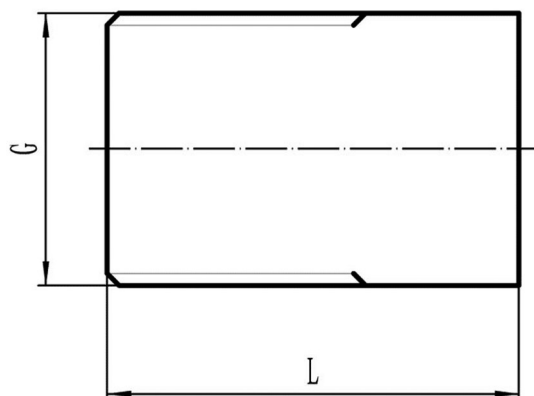

Art. 8.0532

Beschrieb: Anschweissnippel
Material: Edelstahl AISI 316 - 1.4408
Gewindeart: AG-G / ISO 228-1
Bemerkungen: SVGW Wasser 3/8" - 4"
 SVGW Gas 3/4" - 2"

Description: mamelon à souder
Matériel: inox AISI 316 - 1.4408
Filetage: m-G / ISO 228-1
Remarques: SSIGE Eau 3/8" - 4"
 SSIGE Gaz 3/4" - 2"

8.0532.	013	025	038	050	075	100	125	150	200	250	300
G	1/8"	1/4"	3/8"	1/2"	3/4"	1"	1 1/4"	1 1/2"	2"	2 1/2"	3"
L	30	30	32	35	40	40	51	51	51	60	71
Verpackung / Emballage											
Polybag	10	10	10	10	10	10	5	5	5	1	1